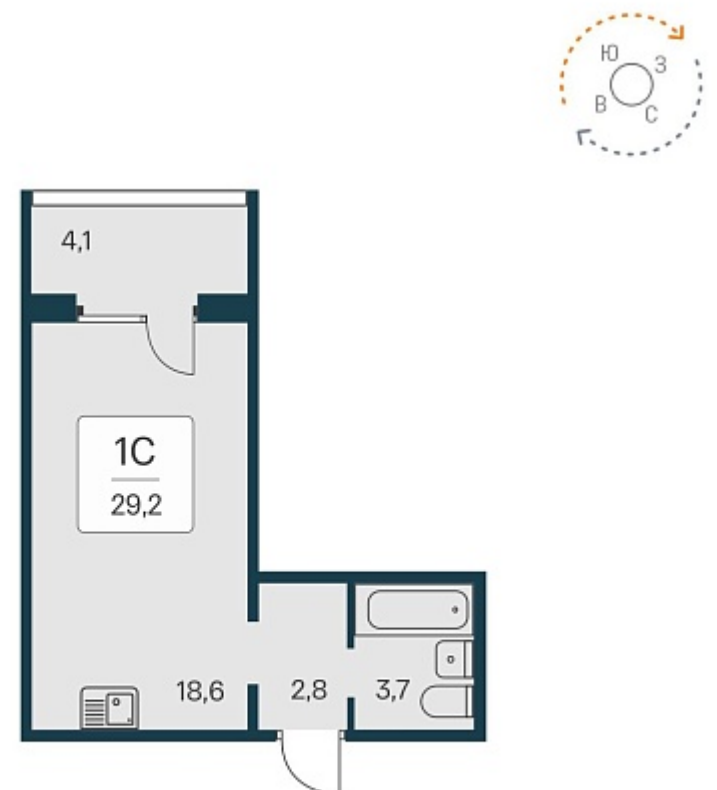

Жилой квартал «Расцветай на Игарской» - это счастливая жизнь в тихом и уютном квартале с увлекательным двором-парком!

Дома комфорт-класса, возводятся в Калининском районе на улице Игарская, в 10 минутах от ТРК Голден Парк.

В каждом двор...

[Смотреть на сайте](#)

Отсканируйте Qr-код и посмотрите планировки на сайте gkrasцветай.рф